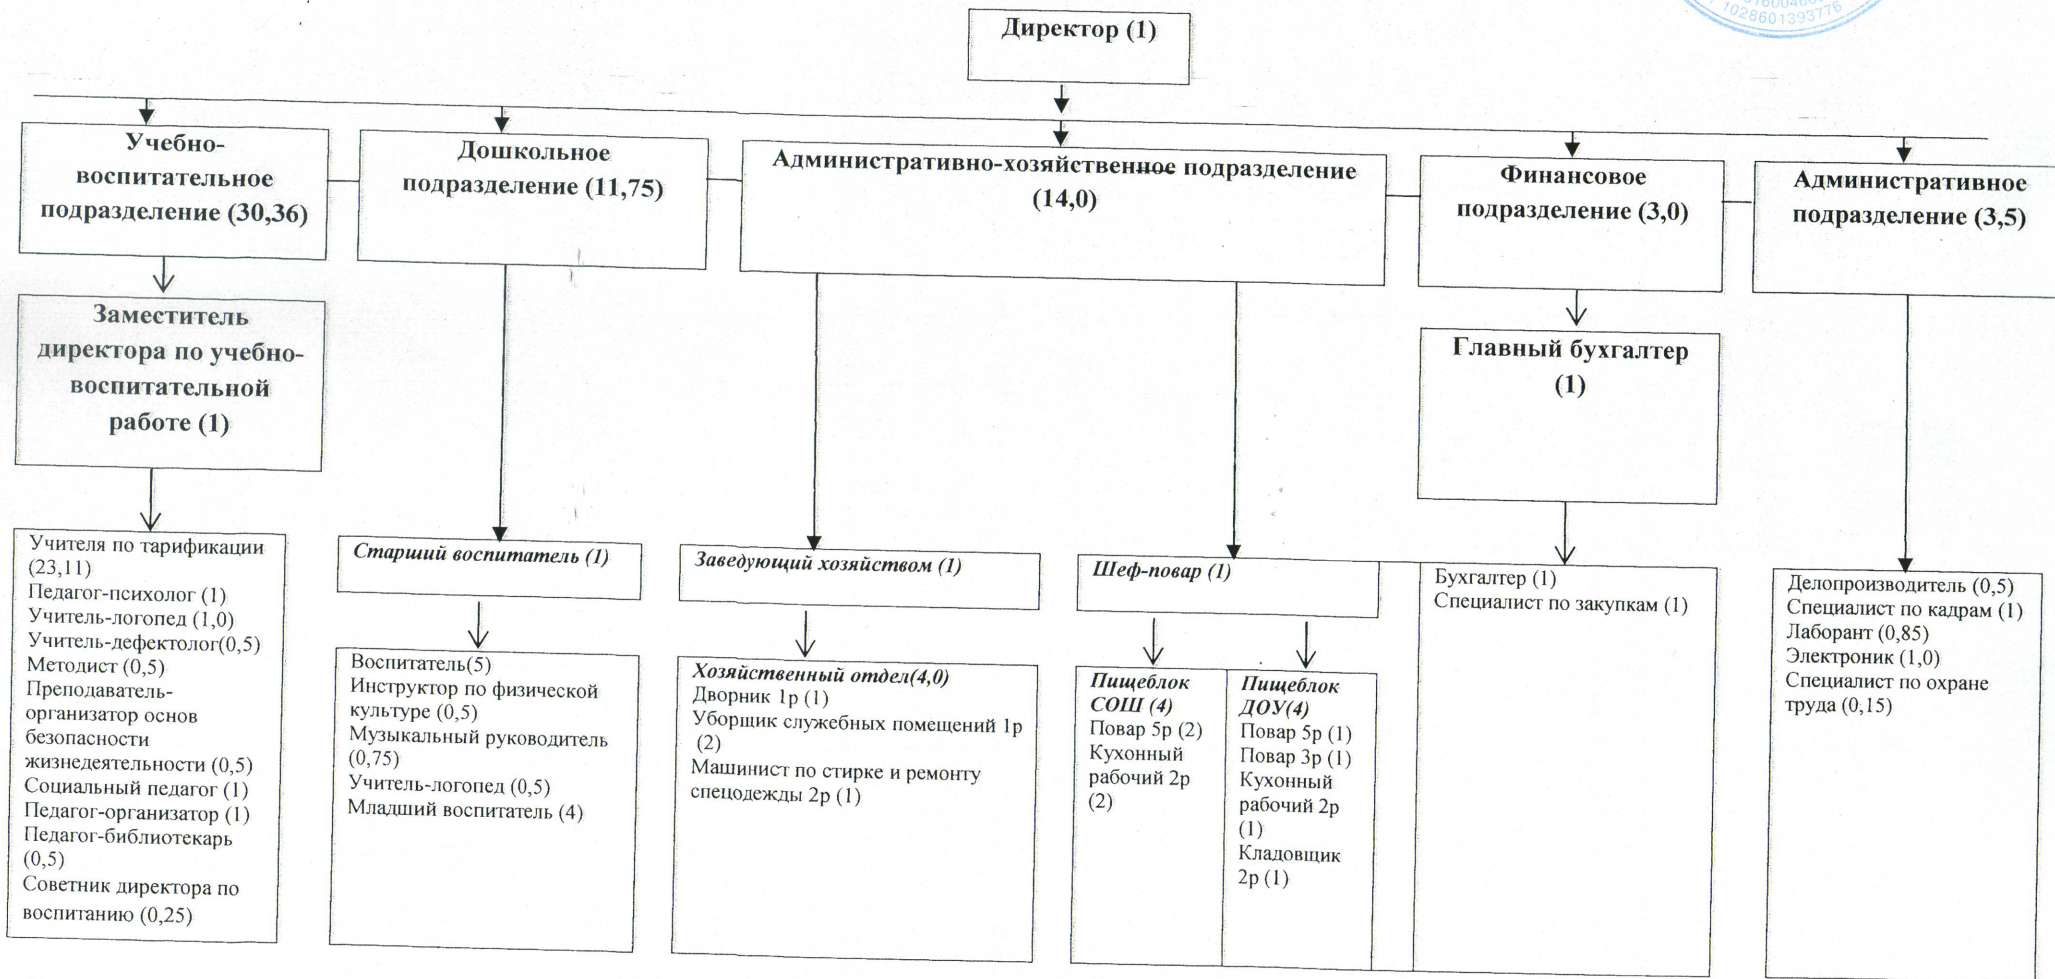

СОГЛАСОВАНО  
Начальник управления образования  
Н.И. Суелова

2022

Организационная структура учреждения  
Муниципальное казенное общеобразовательное  
учреждение Луговская средняя общеобразовательная школа